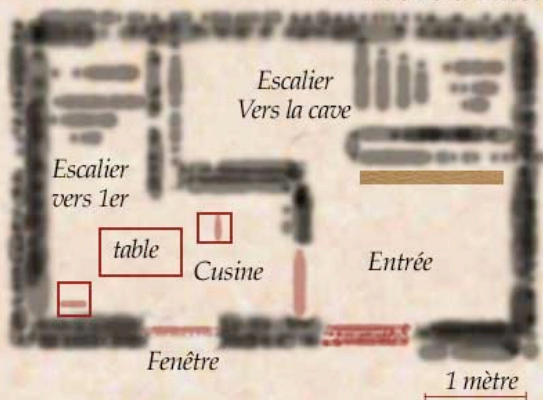

## Maison de Wolf Steiner

Rez-de-chaussée

Premier étage

Cave

## Les égouts de Kislev

Légende :

- 1 - Porte d'entrée avec mécanisme
- 2 - Trône de Magnus
- 3 - Armurerie (quelques armes diverses, épée simple, 2 épées doubles)
- 4 - Autel sacrificiel
- 5 - Logement des gardes
- 6 - Salle du trésor
- 7 - Autel et Pierre de Lune
- 8 - Porte donnant sur l'arrière salle d'une boutique